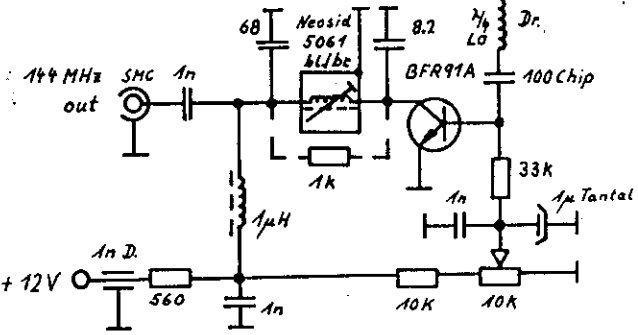

Dr. 4 Wdg. 0.2<sup>er</sup> CuL  
über 3mm Dorn  
C<sup>x</sup> Kupferblechfahne  
(etwas hochgebogen)

Schaltbild Sende-/Empfangsmischer 3,4 GHz.