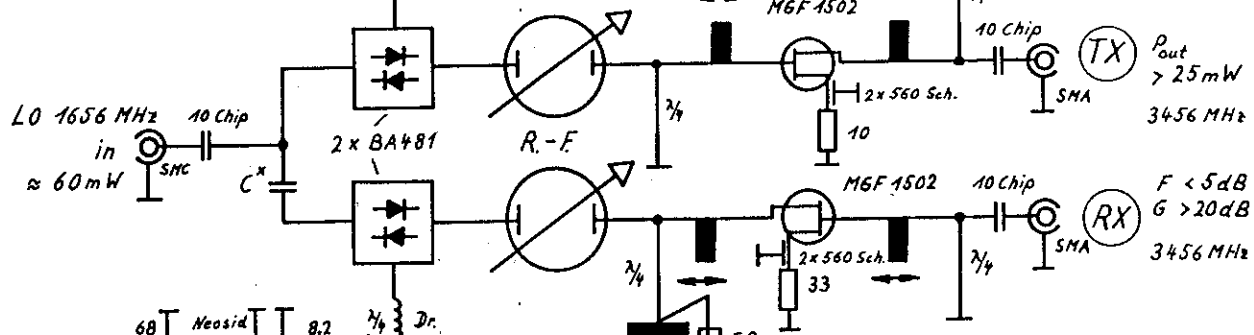

Dr. 4 Wdg. 0.2<sup>er</sup> CuL  
über 3mm Dorn  
C<sup>x</sup> Kupferblechfahne  
(etwas hochgebogen)

Schaltbild Sende-/Empfangsmischer 3,4 GHz.