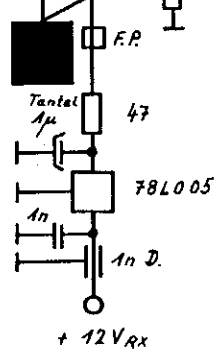

Dr. 4 Wdg. 0.2<sup>er</sup> CuL  
über 3mm Dorn  
C<sup>x</sup> Kupferblechfahne  
(etwas hochgebogen)

Schaltbild Sende-/Empfangsmischer 3,4 GHz.