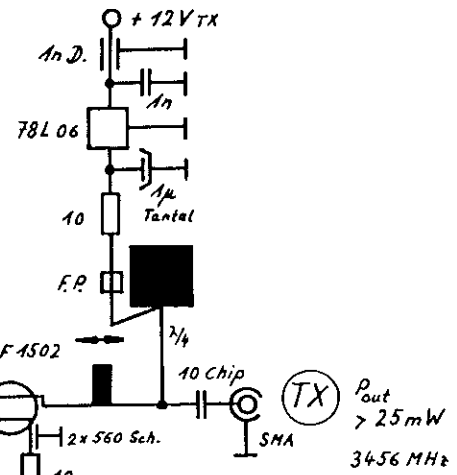

Dr. 4 Wdg. 0.2<sup>er</sup> CuL  
über 3mm Dorn  
C<sup>x</sup> Kupferblechfahne  
(etwas hochgebogen)

Schaltbild Sende-/Empfangsmischer 3,4 GHz.